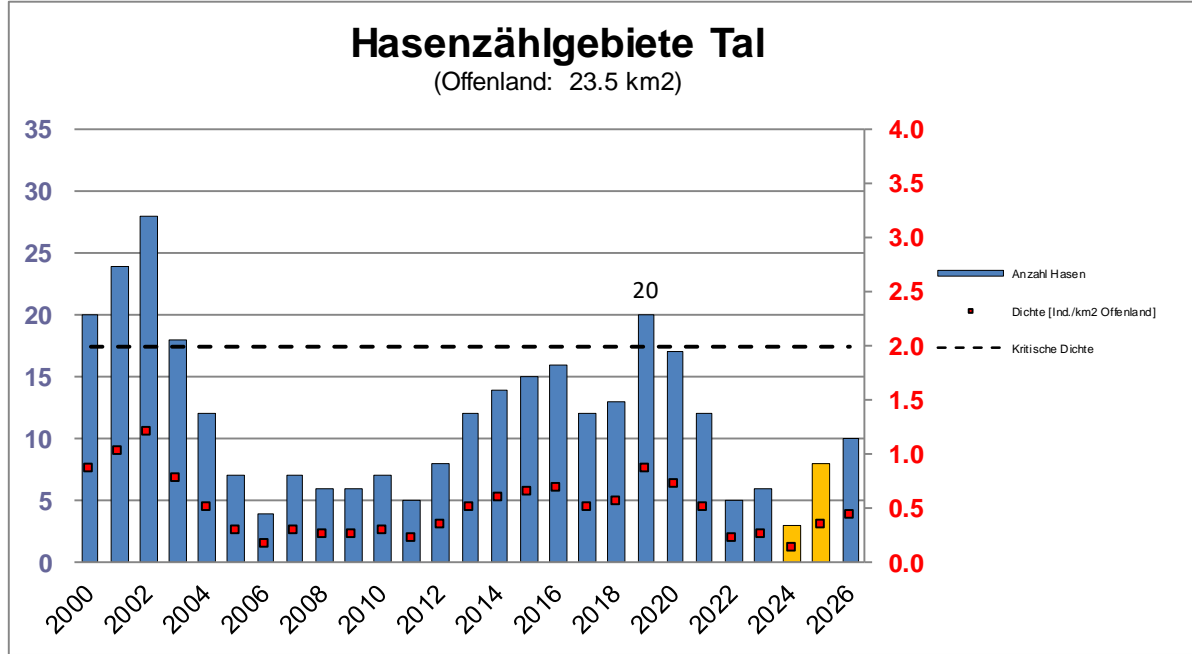

Grafiken Hasenzählung Berg/Tal

ab 2024 und bis auf Weiteres werden die Zählgebiete 2a und 2b nicht gezählt.

- Umfasst die Zählgebiete 6a und 6b (Offenland: 5.5 km²)
- Umfasst die Zählgebiete 6a, 6b und 7 (Offenland: 8.4 km²)
- Umfasst alle Zählgebiete "Berg" (Offenland: 11.9 km²)
- Neu ab 2019 Gebiet 9 dazugekommen (Offenland: 18.5 km²)
- 2020 konnten infolge Schutzmassnahmen gegen Covid-19 nicht alle Gebiete gezählt werden