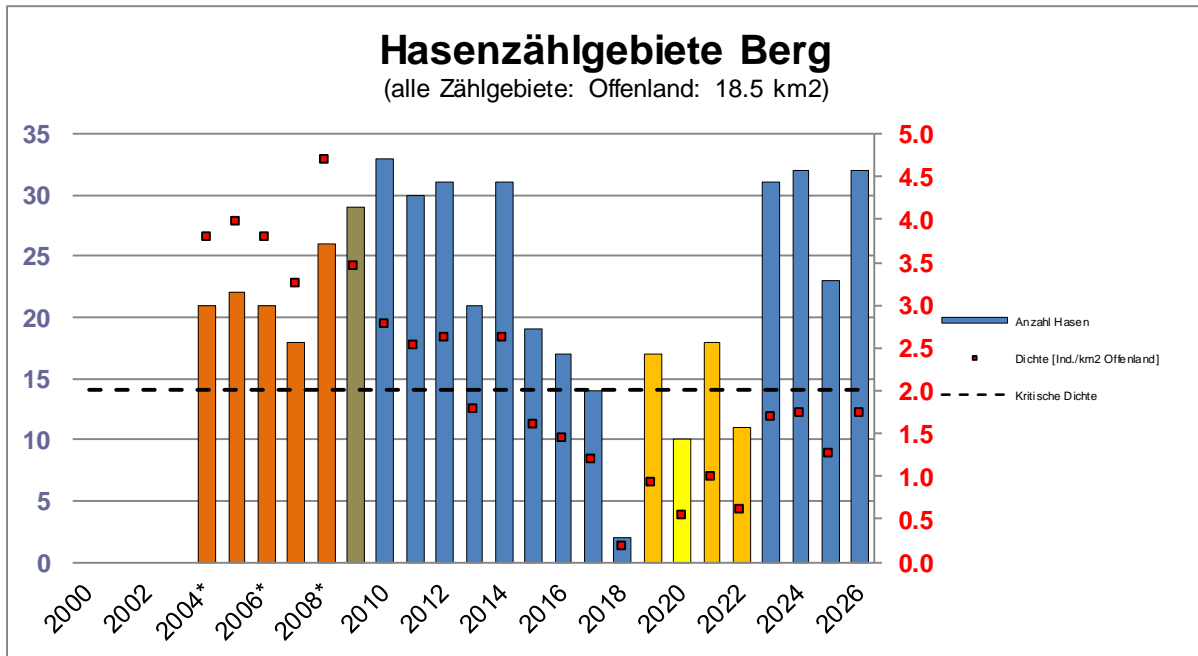

Grafiken Hasenzählung Berg/Tal

ab 2024 und bis auf Weiteres werden die Zählgebiete 2a und 2b nicht gezählt.

- Umfasst die Zählgebiete 6a und 6b (Offenland: 5.5 km²)
- Umfasst die Zählgebiete 6a, 6b und 7 (Offenland: 8.4 km²)
- Umfasst alle Zählgebiete "Berg" (Offenland: 11.9 km²)
- Neu ab 2019 Gebiet 9 dazugekommen (Offenland: 18.5 km²)
- 2020 konnten infolge Schutzmassnahmen gegen Covid-19 nicht alle Gebiete gezählt werden