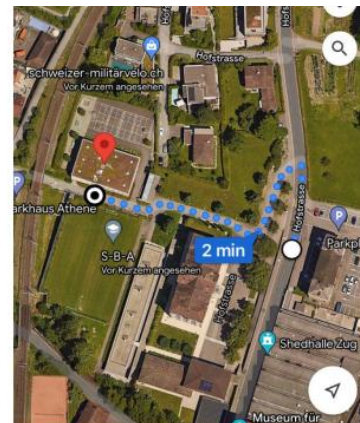

AUFNAHMEVERFAHREN 2026-27

S-B-A / K-B-A

bitte abgeben am Ziegelmattweg 1, Zug
(am S-B-A Schulisches-Brücken-Angebot)

Mögliche vereinbarte Termine:

- Mittwoch, 18.3.2026: 13.30-15.30h
- Montag, 23.3.2026: 16.00-18.00h
- Dienstag, 24.3.2026: 16.00-18.00h
- Mittwoch, 25.3.2026: 13.30-16.00h
- Mittwoch, 1.4.2026: 13.30 – 14.30h

Buslinie 14: Station Athene

Ziegelmattweg 1 in Zug

So finden Sie uns!

<https://goo.gl/maps/shBhkBSTvGeSi1Gh6>

S-Bahn: Station Casino

Bus und S-Bahn Verbindungen:

Buslinie 3: Station Mänibach