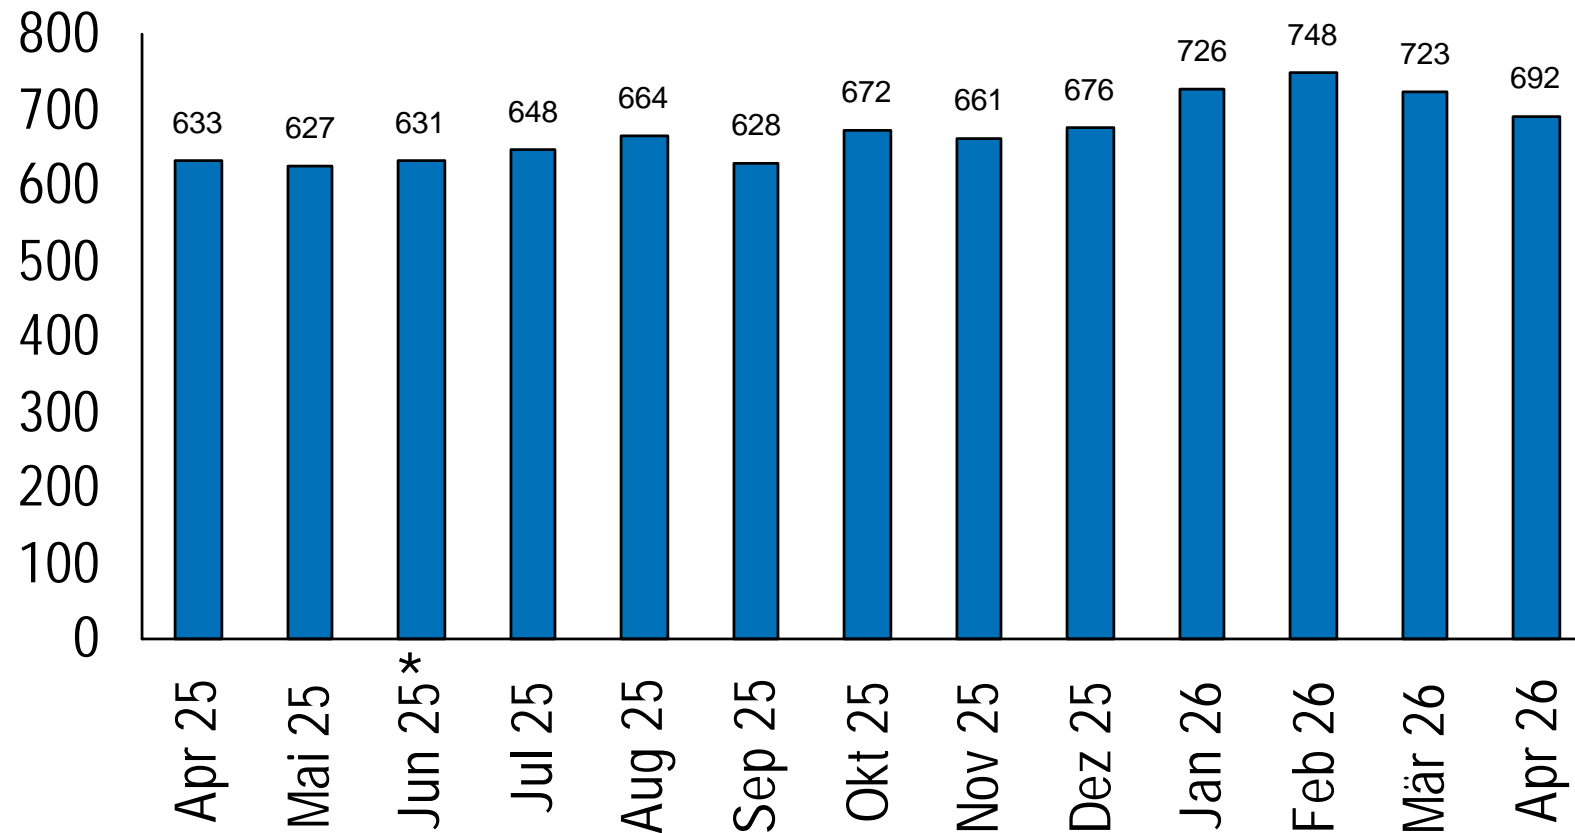

## 15 bis 24-jährige arbeitslose Personen im Kanton Zug

\* Aktualisierung der Berechnung der Arbeitslosenquote ab Juni 2025 auf Nenner Erwerbspersonenbasis (Pooling SE 2021-2023)

Quelle: Seco

— Kanton Zug

## 25 bis 49-jährige arbeitslose Personen im Kanton Zug

\* Aktualisierung der Berechnung der Arbeitslosenquote ab Juni 2025 auf Nenner Erwerbspersonenbasis (Pooling SE 2021-2023)

Quelle: Seco

— Kanton Zug

## 50 bis 65-jährige arbeitslose Personen im Kanton Zug

\* Aktualisierung der Berechnung der Arbeitslosenquote ab Juni 2025 auf Nenner Erwerbspersonenbasis (Pooling SE 2021-2023)

Quelle: Seco

— Kanton Zug