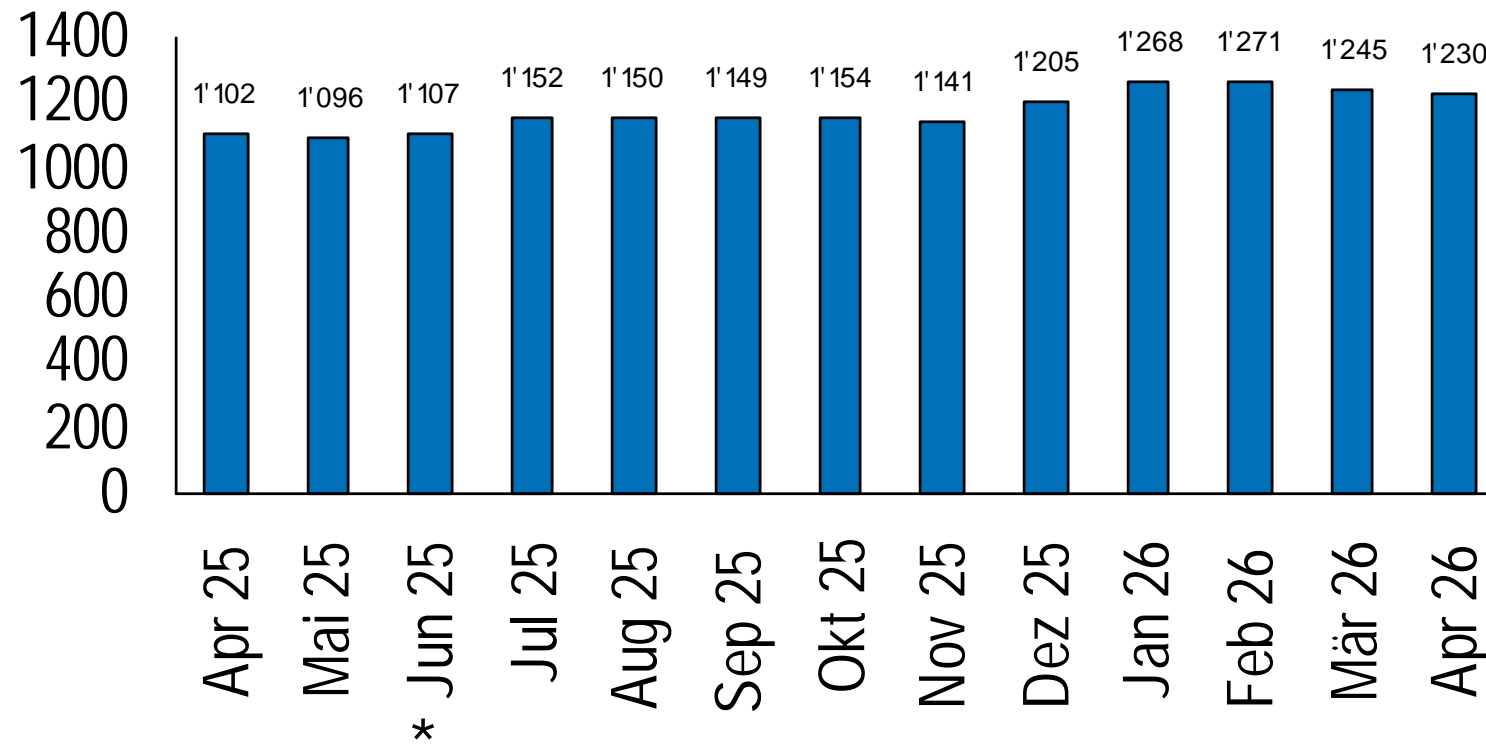

# Registrierte stellensuchende und arbeitslose Personen im Kanton Zug

\* Aktualisierung der Berechnung der Arbeitslosenquote ab Juni 2025 auf Nenner Erwerbspersonenbasis (Pooling SE 2021-2023)

— Kanton Zug

## 15 bis 24-jährige arbeitslose Personen im Kanton Zug

\* Aktualisierung der Berechnung der Arbeitslosenquote ab Juni 2025 auf Nenner Erwerbspersonenbasis (Pooling SE 2021-2023)

Quelle: Seco

— Kanton Zug

## 25 bis 49-jährige arbeitslose Personen im Kanton Zug

\* Aktualisierung der Berechnung der Arbeitslosenquote ab Juni 2025 auf Nenner Erwerbspersonenbasis (Pooling SE 2021-2023)

Quelle: Seco

— Kanton Zug

## 50 bis 65-jährige arbeitslose Personen im Kanton Zug

\* Aktualisierung der Berechnung der Arbeitslosenquote ab Juni 2025 auf Nenner Erwerbspersonenbasis (Pooling SE 2021-2023)

Quelle: Seco

— Kanton Zug