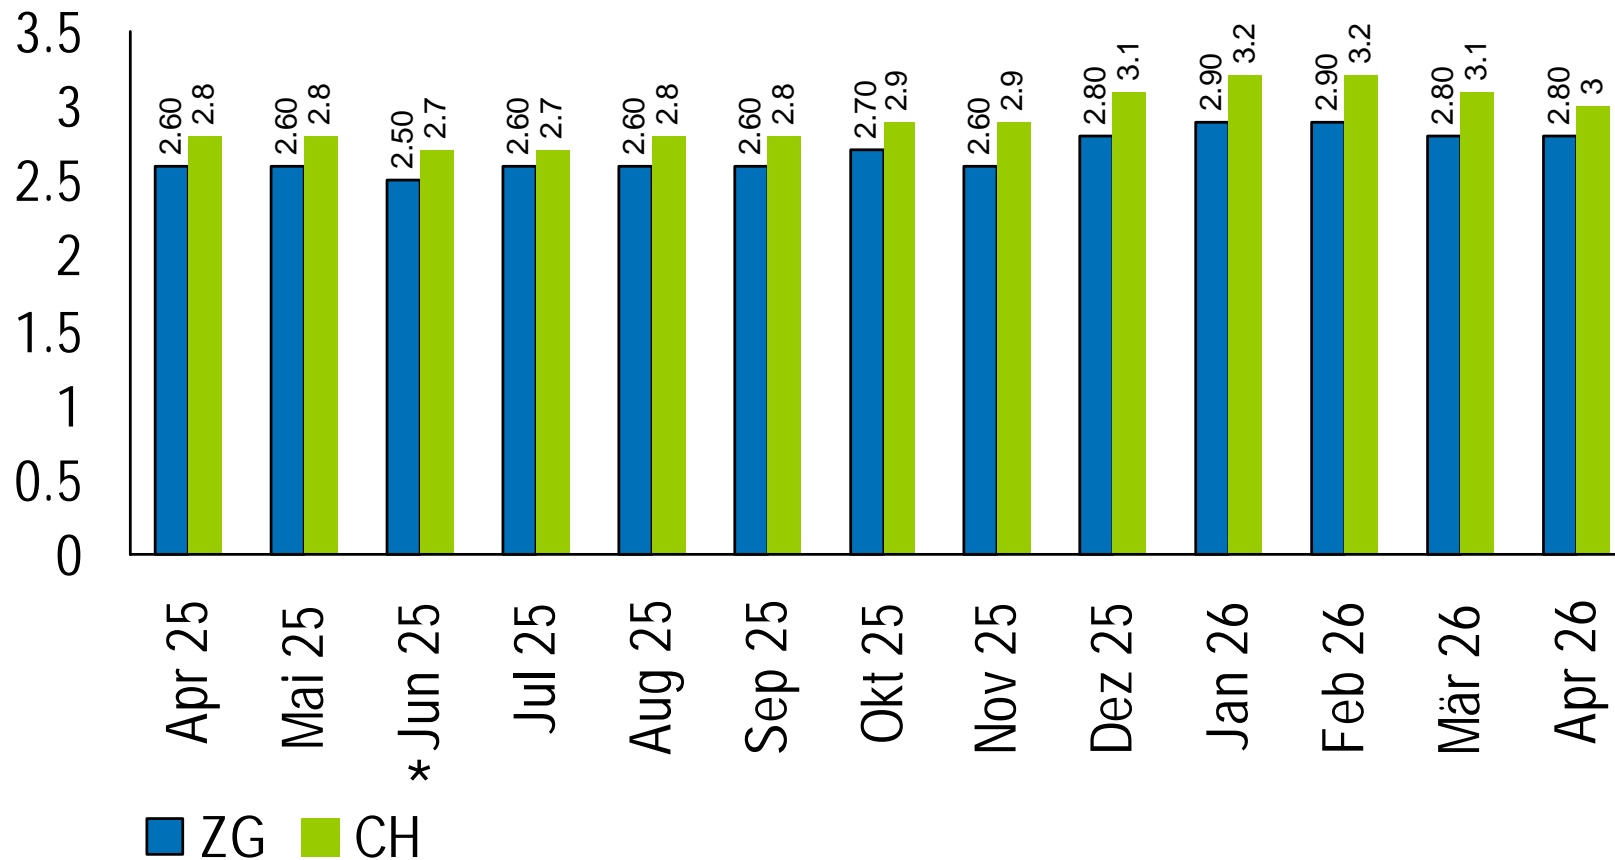

# Arbeitsmarktstatistik

April 2026

1. Zuger Arbeitslosenquote bei 2.8 Prozent
2. Registrierte Arbeitslose bei 2'022 Personen
3. Vermittelte Stellen bei 76
4. 379 Personen länger als ein Jahr arbeitslos

Kanton Zug

## Arbeitslosenquote Kanton Zug/Schweiz

\* Aktualisierung der Berechnung der Arbeitslosenquote ab Juni 2025 auf Netter Erwerbspersonenbasis (Pooling SE 2021-2023)

Quelle: Seco