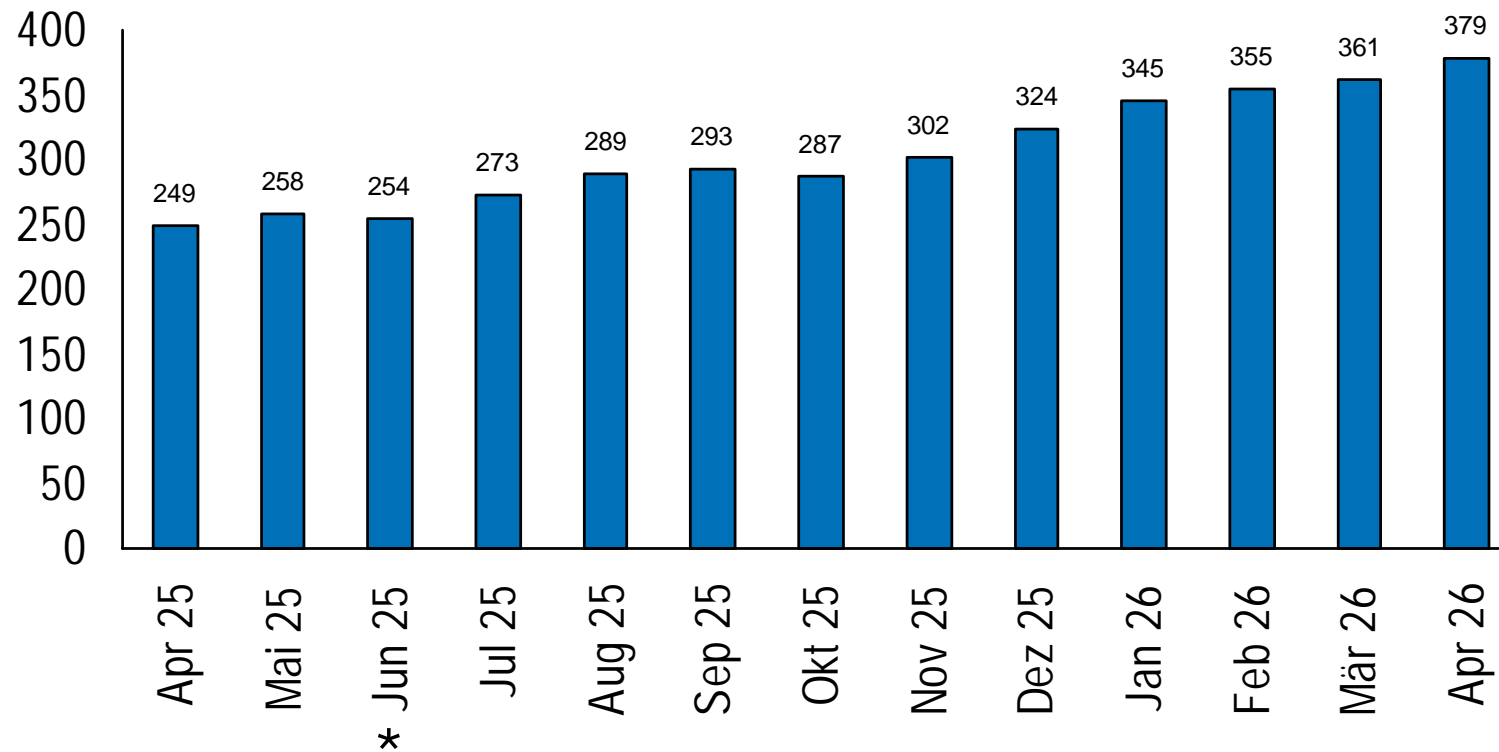

## 15 bis 24-jährige arbeitslose Personen im Kanton Zug

\* Aktualisierung der Berechnung der Arbeitslosenquote ab Juni 2025 auf Nenner Erwerbspersonenbasis (Pooling SE 2021-2023)

Quelle: Seco

— Kanton Zug

## 25 bis 49-jährige arbeitslose Personen im Kanton Zug

\* Aktualisierung der Berechnung der Arbeitslosenquote ab Juni 2025 auf Nenner Erwerbspersonenbasis (Pooling SE 2021-2023)

Quelle: Seco

— Kanton Zug

## 50 bis 65-jährige arbeitslose Personen im Kanton Zug

\* Aktualisierung der Berechnung der Arbeitslosenquote ab Juni 2025 auf Nenner Erwerbspersonenbasis (Pooling SE 2021-2023)

Quelle: Seco

— Kanton Zug

## Langzeitarbeitslose Personen (> 1 Jahr) im Kanton Zug

\* Aktualisierung der Berechnung der Arbeitslosenquote ab Juni 2025 auf Nenner Erwerbspersonenbasis (Pooling SE 2021-2023)

Quelle: Seco

— Kanton Zug