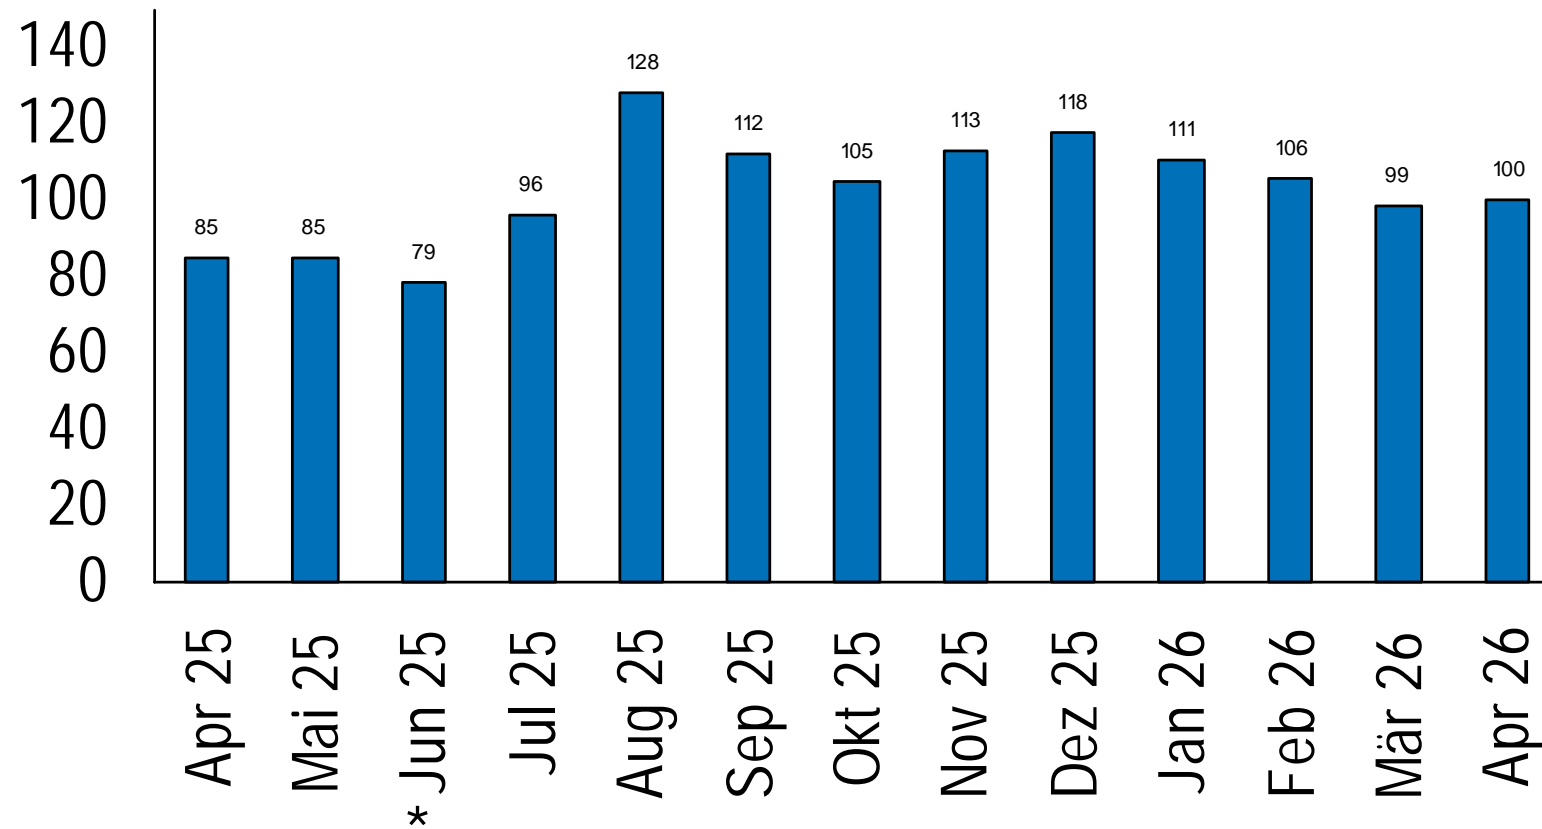

# Arbeitsmarktstatistik

April 2026

1. Zuger Arbeitslosenquote bei 2.8 Prozent
2. Registrierte Arbeitslose bei 2'022 Personen
3. Vermittelte Stellen bei 76
4. 379 Personen länger als ein Jahr arbeitslos

Kanton Zug

## Arbeitslosenquote Kanton Zug/Schweiz

\* Aktualisierung der Berechnung der Arbeitslosenquote ab Juni 2025 auf Netter Erwerbspersonenbasis (Pooling SE 2021-2023)

Quelle: Seco

# Registrierte stellensuchende und arbeitslose Personen im Kanton Zug

\* Aktualisierung der Berechnung der Arbeitslosenquote ab Juni 2025 auf Nenner Erwerbspersonenbasis (Pooling SE 2021-2023)

— Kanton Zug

## 15 bis 24-jährige arbeitslose Personen im Kanton Zug

\* Aktualisierung der Berechnung der Arbeitslosenquote ab Juni 2025 auf Nenner Erwerbspersonenbasis (Pooling SE 2021-2023)

Quelle: Seco

— Kanton Zug