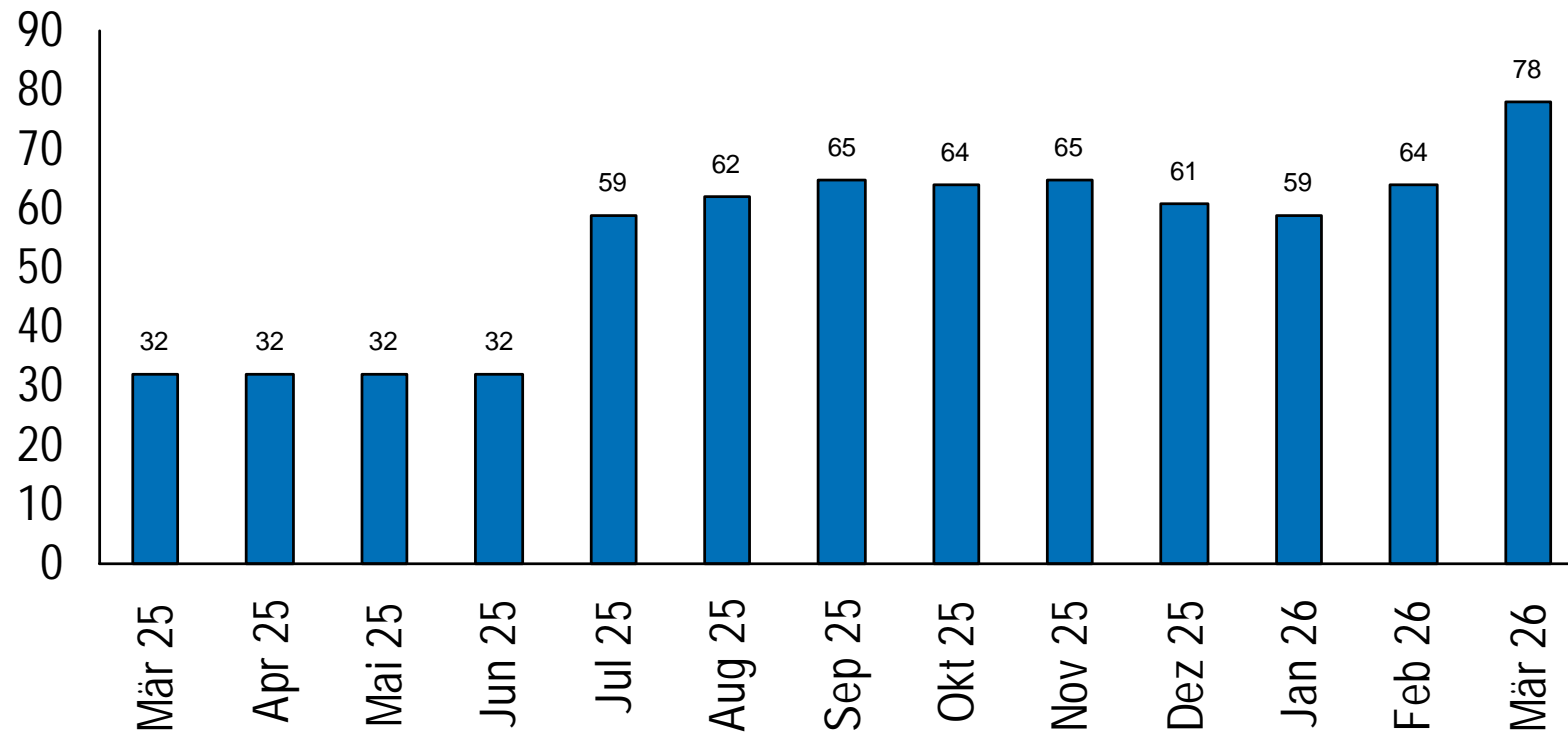

— Kanton Zug

Empfänger von Arbeitslosenhilfe im Kanton Zug

Quelle: Seco