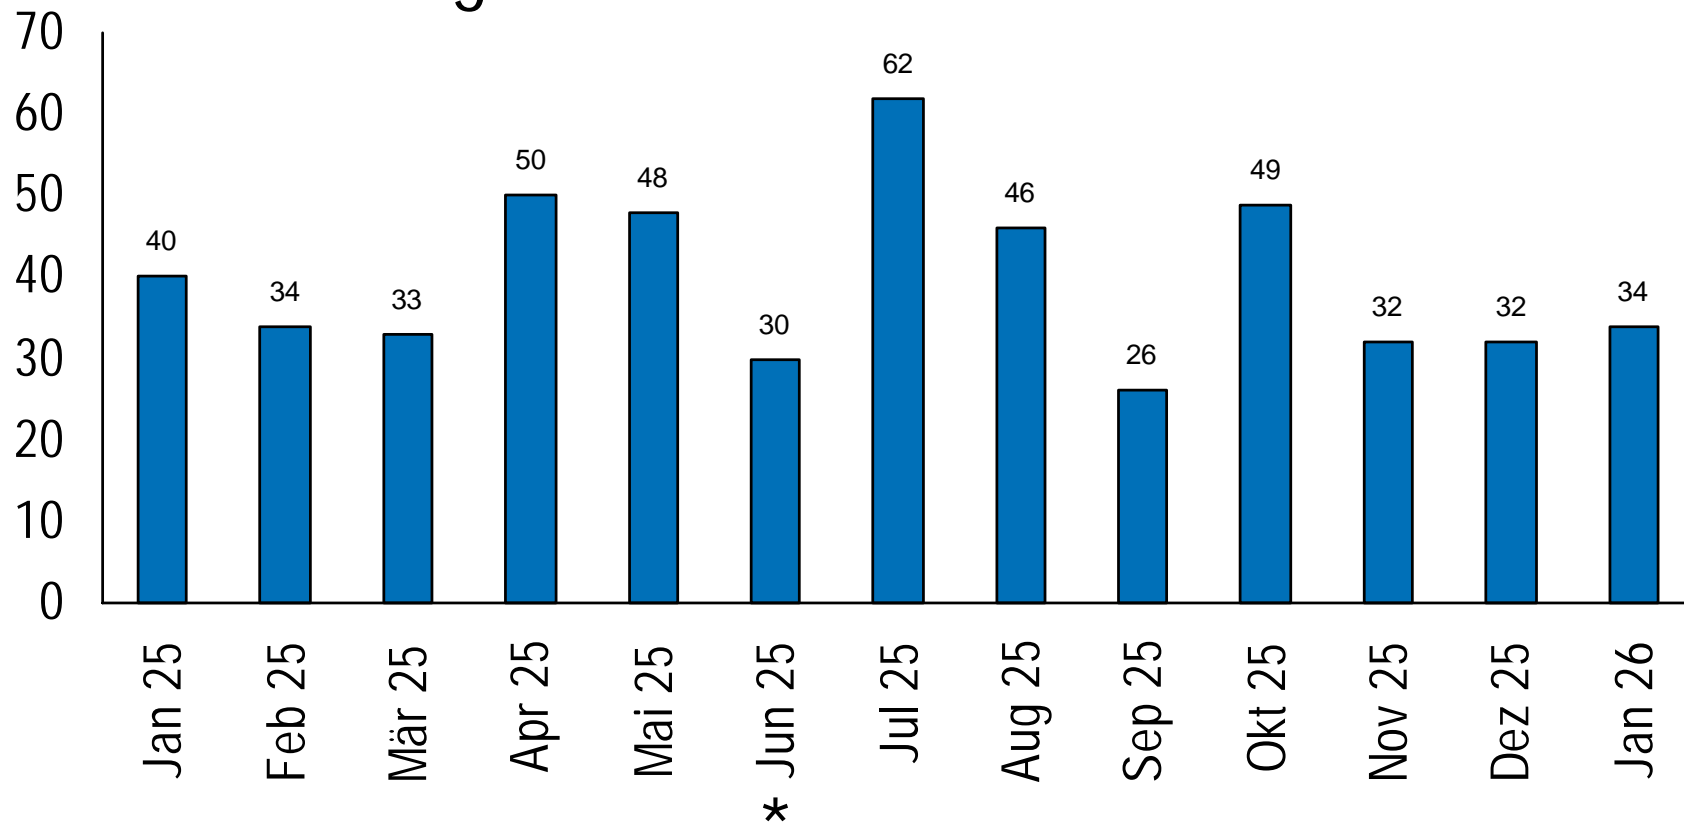

Kanton Zug

Neu ausgesteuerte Personen im Kanton Zug

* Für die letzten drei Kalendermonate sind die Zahlen nur provisorisch und werden deshalb nicht ausgewiesen

Quelle: Seco