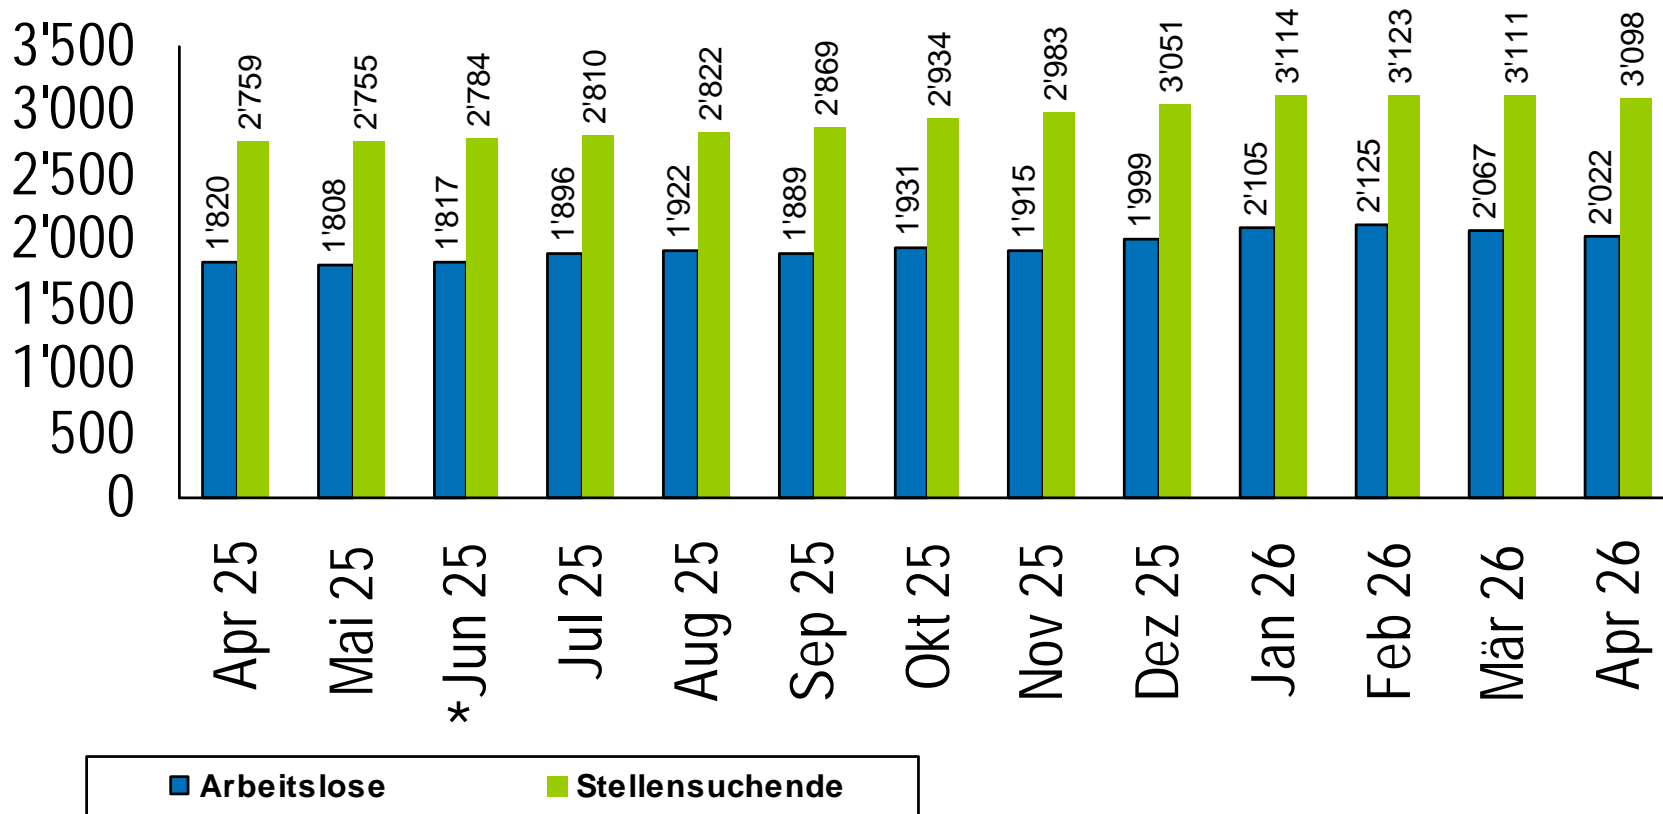

Registrierte stellensuchende und arbeitslose Personen im Kanton Zug

* Aktualisierung der Berechnung der Arbeitslosenquote ab Juni 2025 auf Nenner Erwerbspersonenbasis (Pooling SE 2021-2023)