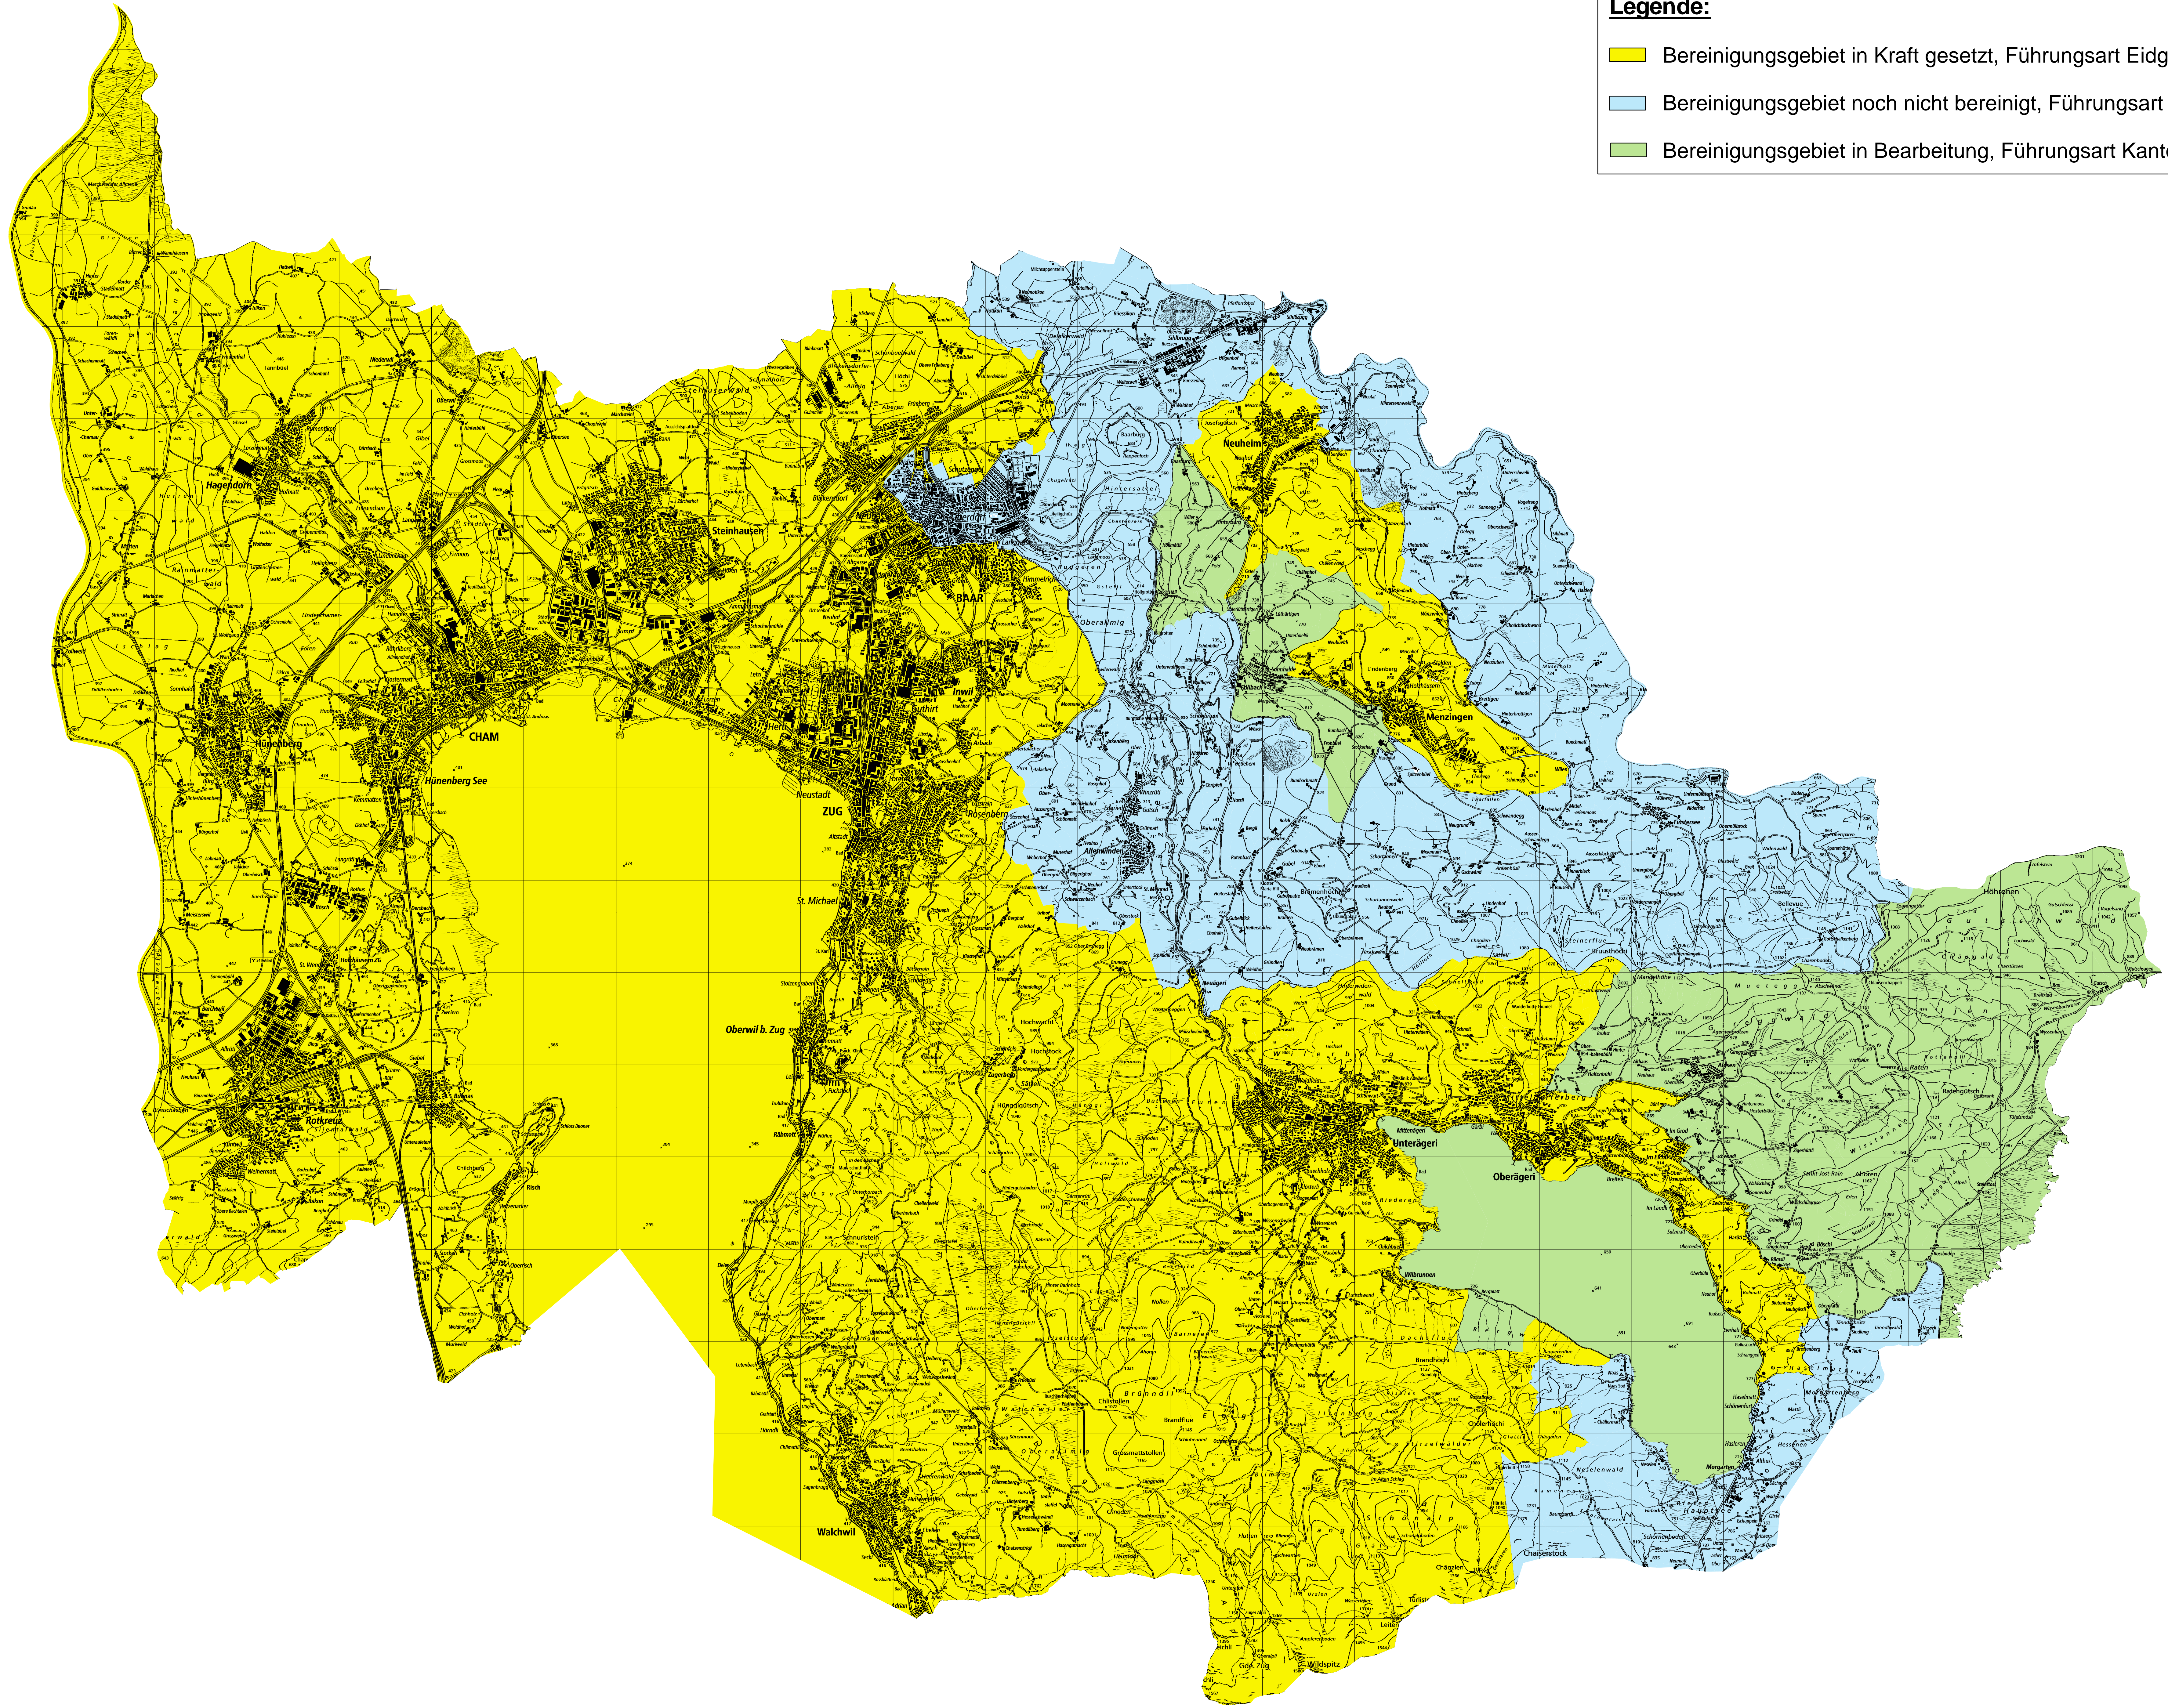

**Legende:**

-  Bereinigungsgebiet in Kraft gesetzt, Führungsart Eidgenössisch
-  Bereinigungsgebiet noch nicht bereinigt, Führungsart Kantonal
-  Bereinigungsgebiet in Bearbeitung, Führungsart Kantonal

1225000  
1225000  
1225000  
1225000  
1225000  
1217500  
1215000